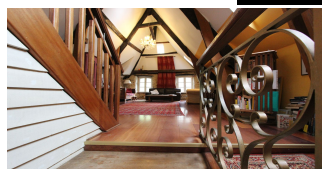

**LE TRIPLEX & SA TERRASSE,
EN DEUX APPARTEMENTS,
FACE À SA CATHÉDRALE**

Prix : 577 500 €

Ref : 1901

Logé dans sa **bâtisse du XVIème siècle**, cet **appartement de caractère** jouit d'un **emplacement d'exception**, à la première loge devant le **spectacle monumental de sa Cathédrale renommée**. Occupant les **derniers niveaux** d'une demeure de charme, ce logis se distingue en **deux appartements**. Après une **entrée privative**, un premier palier dessert d'un côté l'entrée d'un **appartement de type 2 de 42 m²**, doté d'un **beau séjour** sur son parquet patiné. Ce palier distribue une autre entrée, dévoilant un **vaste triplex de 96 m² carrez** (117 m² au sol). Cet appartement de **charme au caractère séculaire**, se compose au premier niveau d'un premier salon ouvert sur une **rare terrasse abritée de 23 m²**. Le niveau supérieur dévoile un **monumental séjour**, extraordinaire par son **volume & sa vue**, à la **charpente apparente** et faisant face à la grande dame de pierre. Un espace cuisine à réagencer s'intègre dans le volume. Au même niveau, une **chambre** prend place avec sa vue sur la **terrasse**. Le dernier niveau, sous combles, se dote d'une **chambre avec charpente apparente**. **"Un emplacement, une histoire, du caractère rendent ce lieu unique, contemplatif d'un étendard séculaire de la Cornouaille, sa cathédrale."** Honoraires Agence inclus, à charge acquéreur : 5 % TTC maximum. Prix exprimé hors honoraires : 550 000 € Les informations sur les risques auxquels ce bien est exposé sont disponibles sur le site Géorisques : www.georisques.gouv.fr

Environnement : Citadin, Historique
Surface Carrez : 138 m²
Surface au sol : 185 m²
Surface habitable : 138 m²
Surface séjour : 44 m²

Surface balcon/terrasse : 23 m²
Année de construction : 1540
État général : A rafraîchir
Nombre de pièces : 5