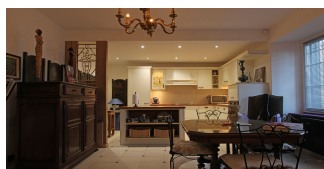

UNE MAISON DE VILLE
 ATYPIQUE À L'AMBIANCE
 CHINÉE, AU PIED DU THÉÂTRE
 DE CORNOUILLE.

Prix : 432 500 €

Ref : 1951

Texte à venir. En attente diagnostics

Environnement : Historique
 Surface habitable : 125 m²
 Surface séjour : 40 m²
 Surface terrain : 100 m²
 Année de construction : 1900