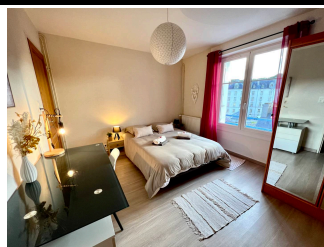

UN APPARTEMENT DE TYPE 2,
 MEUBLÉ, A PROXIMITÉ DU
 LYCÉE CHAPTAL.

Loyer : 520 € hors charges

Ref : 1880

Situé au 3ème étage d'un immeuble sécurisé, découvrez cet appartement, entièrement meublé, de 41m². Il se compose, d'une entrée, d'un lumineux salon-séjour, d'une cuisine aménagée et équipée, d'une chambre, une salle d'eau et un WC séparé. Les charges locatives de 45 € correspondent à l'entretien des parties communes de l'immeuble, l'eau, l'entretien annuel de la chaudière et la taxe d'ordures ménagères. Dépôt de garantie : 1040 € Honoraires d'agence à la charge du locataire : 451 € dont 123 € pour l'état des lieux.