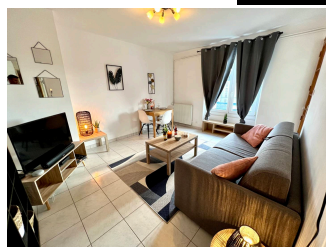

UN APPARTEMENT DE TYPE 2,
 MEUBLÉ, A PROXIMITÉ DU
 LYCÉE CHAPTAL.

Loyer : 520 € hors charges

Ref : 1880

Situé au 3ème étage d'un immeuble sécurisé, découvrez cet appartement, entièrement meublé, de 41m². Il se compose, d'une entrée, d'un lumineux salon-séjour, d'une cuisine aménagée et équipée, d'une chambre, une salle d'eau et un WC séparé. Les charges locatives de 45 € correspondent à l'entretien des parties communes de l'immeuble, l'eau, l'entretien annuel de la chaudière et la taxe d'ordures ménagères. Dépôt de garantie : 1040 € Honoraires d'agence à la charge du locataire : 451 € dont 123 € pour l'état des lieux.