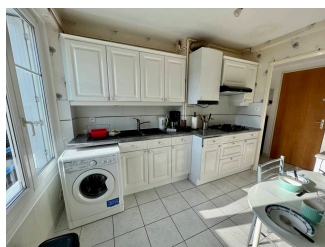

UN APPARTEMENT DE TYPE 2,
 MEUBLÉ, A PROXIMITÉ DU
 LYCÉE CHAPTAL.

Loyer : 520 € hors charges

Ref : 1880

Situé au 3ème étage d'un immeuble sécurisé, découvrez cet appartement, entièrement meublé, de 41m². Il se compose, d'une entrée, d'un lumineux salon-séjour, d'une cuisine aménagée et équipée, d'une chambre, une salle d'eau et un WC séparé. Les charges locatives de 45 € correspondent à l'entretien des parties communes de l'immeuble, l'eau, l'entretien annuel de la chaudière et la taxe d'ordures ménagères. Dépôt de garantie : 1040 € Honoraires d'agence à la charge du locataire : 451 € dont 123 € pour l'état des lieux.

Environnement : Citadin
 Surface Carrez : 41 m²
 État général : Bon
 Nombre de pièces : 2
 Nombre de chambres : 1

Étage : 3
 Ascenseur : Non
 Type de chauffage : Gaz de ville
 Cave: Non

Notes complémentaires