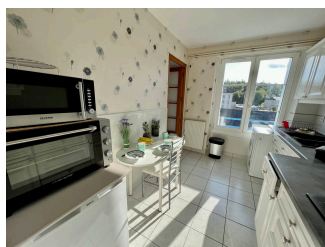

UN APPARTEMENT DE TYPE 2,
 MEUBLÉ, A PROXIMITÉ DU
 LYCÉE CHAPTAL.

Loyer : 520 € hors charges

Ref : 1880

Situé au 3ème étage d'un immeuble sécurisé, découvrez cet appartement, entièrement meublé, de 41m². Il se compose, d'une entrée, d'un lumineux salon-séjour, d'une cuisine aménagée et équipée, d'une chambre, une salle d'eau et un WC séparé. Les charges locatives de 45 € correspondent à l'entretien des parties communes de l'immeuble, l'eau, l'entretien annuel de la chaudière et la taxe d'ordures ménagères. Dépôt de garantie : 1040 € Honoraires d'agence à la charge du locataire : 451 € dont 123 € pour l'état des lieux.